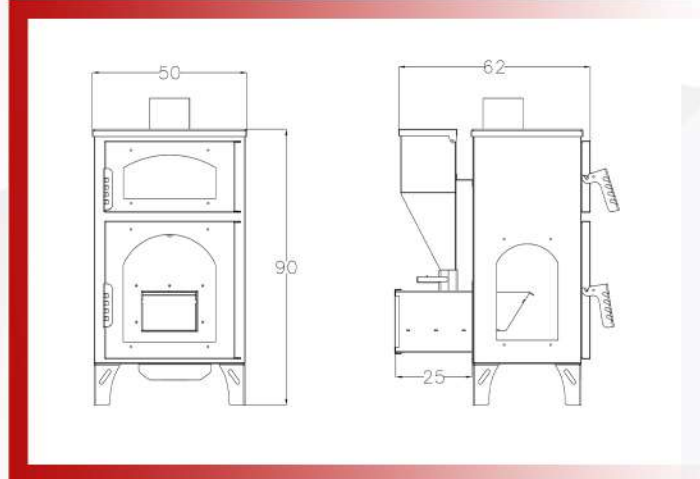

OZY STOVE

RENKLER

KUZİNELİ

ÜRÜN ÖZELLİKLERİ

ÖLÇÜLER

Ağırlık	65 kg
Boyut	90x50x62cm
Mlz.Kalınlığı	2-3-4-5mm
Cam	Seramikcam
Depo Kapasitesi	10 Kg
Baca Çapı	12 cm
Saatlik Tüketim	1/1,5 Kg/s

Şömine görüntüsünün dışında kuzinesi sayesinde sıcakık börekler, ve yemekler yapmanıza imkan tanır.

KUZİNESİZ

ÜRÜN ÖZELLİKLERİ

ÖLÇÜLER

Ağırlık	60 kg
Boyut	90x49x62cm
Mlz.Kalınlığı	2-3-4-5mm
Cam	Seramikcam
Depo Kapasitesi	7 Kg
Baca Çapı	12 cm
Saatlik Tüketim	1/1,5 Kg/s

Üç tarafında bulunan camlar sayesinde odanızın her köşesinden alevin görünmesine olanak vererek mükemmel bir şömine ortamı sağlar. Ateşin dansı hem sizi ısıtacak hem ateşin alevi içinize huzur verecek.

TINY

YENİ
MODEL

RENKLER

ÜRÜN ÖZELLİKLERİ

ÖLÇÜLER

Ağırlık	15kg
Boyut	65x26x45cm
Mlz.Kalınlığı	2-4-5mm
Cam	Seramikcam
Depo Kapasitesi	3.6Kg
Baca Çıkışı	8cm
Saatlik Tüketim	0,71Kg/s

Tiny modeli küçük boyut yüksek verim esansına göre dizayn edilmiştir. Hem dış ortamda hem iç ortamda kullanılabilir. Görseli, ısıtma verimliliği, kullanım kolaylığı kullanıcıların tercihi olmuştur.

KULE

ÜRÜN ÖZELLİKLERİ

ÖLÇÜLER

Ağırlık	65 kg
Boyut	203x50x50cm
Mlz.Kalınlığı	2-4-5mm
Cam	Quarz Cam
Depo Kapasitesi	4 Kg
Saatlik Tüketim	1.5/2 Kg/s

Basit tasarımı sayesinde alevin daha fazla ön plana çıkmasına imkan verir. Çok daha uzaklardan görünmesine olanak verirken mekanın farkındalığını artırır.