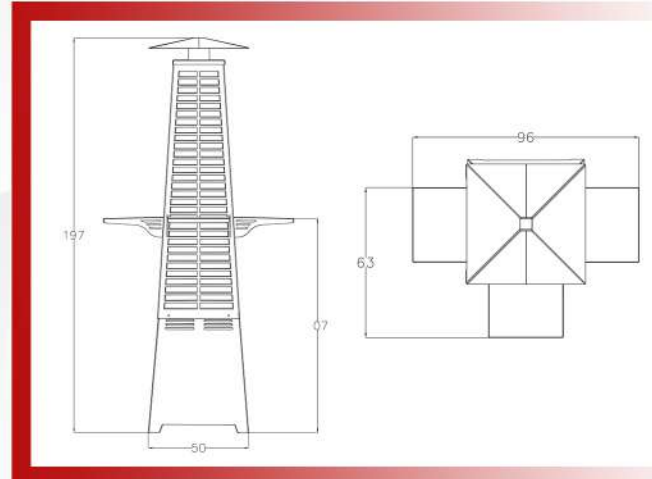

KUZİNESİZ

ÜRÜN ÖZELLİKLERİ

ÖLÇÜLER

Ağırlık	60 kg
Boyut	90x49x62cm
Mlz.Kalınlığı	2-3-4-5mm
Cam	Seramikcam
Depo Kapasitesi	7 Kg
Baca Çapı	12 cm
Saatlik Tüketim	1/1,5 Kg/s

Üç tarafında bulunan camlar sayesinde odanızın her köşesinden alevin görünmesine olanak vererek mükemmel bir şömine ortamı sağlar. Ateşin dansı hem sizi ısıtacak hem ateşin alevi içinize huzur verecek.

OZY STOVE

RENKLER

TOWER

ÜRÜN ÖZELLİKLERİ

ÖLÇÜLER

Ağırlık	65 kg
Boyut	197x96x63cm
Mlz.Kalınlığı	2-4-5mm
Cam	Seramikcam
Depo Kapasitesi	4 Kg
Saatlik Tüketim	1.5/2 Kg/s

Sigara içme alanları, açık hava toplantıları ve organizasyonlarda kış festival alanlarında ideal çözüm. Sehpaları sayesinde etrafında toplanarak içeceklerinizi yudumlayarak kış gecelerinde ateşin aydınlığında hoş sohbet ortamı sağlar.

EYFEL

ÜRÜN ÖZELLİKLERİ

ÖLÇÜLER

Ağırlık	65 kg
Boyut	203x50x50cm
Mlz.Kalınlığı	2-4-5mm
Cam	Seramikcam
Depo Kapasitesi	4 Kg
Saatlik Tüketim	1.5/2 Kg/s

Özel tasarlanmış kafesi sayesinde alev dansı oluşturarak ortama değer katar. Tüm modeller elektriksiz ve fansızdır.

KULE

ÜRÜN ÖZELLİKLERİ

ÖLÇÜLER

Ağırlık	65 kg
Boyut	203x50x50cm
Mlz.Kalınlığı	2-4-5mm
Cam	Quarz Cam
Depo Kapasitesi	4 Kg
Saatlik Tüketim	1.5/2 Kg/s

Basit tasarımı sayesinde alevin daha fazla ön plana çıkmasına imkan verir. Çok daha uzaklardan görünmesine olanak verirken mekanın farkındalığını artırır.