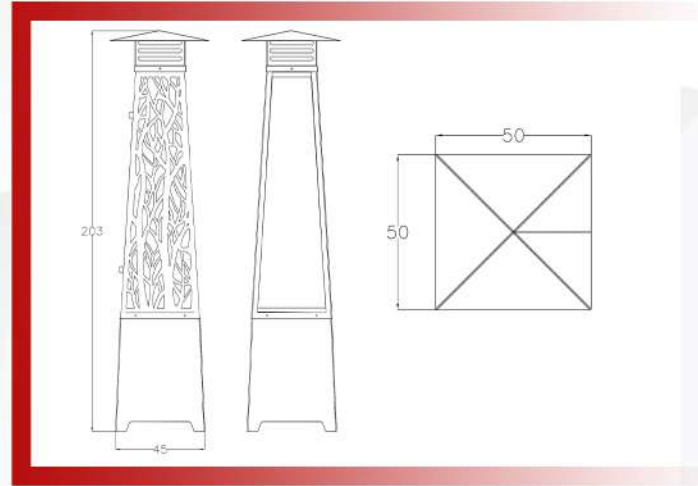

KUZİNESİZ

ÜRÜN ÖZELLİKLERİ

ÖLÇÜLER

Ağırlık	60 kg
Boyut	90x49x62cm
Mlz.Kalınlığı	2-3-4-5mm
Cam	Seramikcam
Depo Kapasitesi	7 Kg
Baca Çapı	12 cm
Saatlik Tüketim	1/1,5 Kg/s

Üç tarafında bulunan camlar sayesinde odanızın her köşesinden alevin görünmesine olanak vererek mükemmel bir şömine ortamı sağlar. Ateşin dansı hem sizi ısıtacak hem ateşin alevi içinize huzur verecek.

OZY STOVE

RENKLER

TOWER

ÜRÜN ÖZELLİKLERİ

ÖLÇÜLER

Ağırlık	65 kg
Boyut	197x96x63cm
Mlz.Kalınlığı	2-4-5mm
Cam	Seramikcam
Depo Kapasitesi	4 Kg
Saatlik Tüketim	1.5/2 Kg/s

Sigara içme alanları, açık hava toplantıları ve organizasyonlarda kış festival alanlarında ideal çözüm. Sehpaları sayesinde etrafında toplanarak içeceklerinizi yudumlayarak kış gecelerinde ateşin aydınlığında hoş sohbet ortamı sağlar.

EYFEL

ÜRÜN ÖZELLİKLERİ

ÖLÇÜLER

Ağırlık	65 kg
Boyut	203x50x50cm
Mlz.Kalınlığı	2-4-5mm
Cam	Seramikcam
Depo Kapasitesi	4 Kg
Saatlik Tüketim	1.5/2 Kg/s

Özel tasarlanmış kafesi sayesinde alev dansı oluşturarak ortama değer katar. Tüm modeller elektriksiz ve fansızdır.

KULE

ÜRÜN ÖZELLİKLERİ

ÖLÇÜLER

Ağırlık	65 kg
Boyut	203x50x50cm
Mlz.Kalınlığı	2-4-5mm
Cam	Quarz Cam
Depo Kapasitesi	4 Kg
Saatlik Tüketim	1.5/2 Kg/s

Basit tasarımı sayesinde alevin daha fazla ön plana çıkmasına imkan verir. Çok daha uzaklardan görünmesine olanak verirken mekanın farkındalığını artırır.