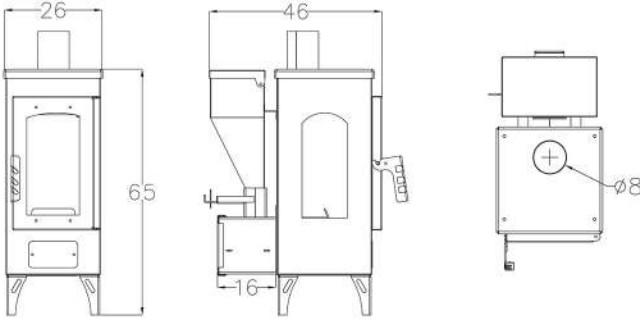

KUZİNESİZ

ÜRÜN ÖZELLİKLERİ

ÖLÇÜLER

Ağırlık	60 kg
Boyut	90x49x62cm
Mlz.Kalınlığı	2-3-4-5mm
Cam	Seramikcam
Depo Kapasitesi	7 Kg
Baca Çapı	12 cm
Saatlik Tüketim	1/1,5 Kg/s

Üç tarafında bulunan camlar sayesinde odanızın her köşesinden alevin görünmesine olanak vererek mükemmel bir şömine ortamı sağlar. Ateşin dansı hem sizi ısıtacak hem ateşin alevi içinize huzur verecek.

TINY

YENİ
MODEL

RENKLER

ÜRÜN ÖZELLİKLERİ

ÖLÇÜLER

Ağırlık	15kg
Boyut	65x26x45cm
Mlz.Kalınlığı	2-4-5mm
Cam	Seramikcam
Depo Kapasitesi	3.6Kg
Baca Çıkışı	8cm
Saatlik Tüketim	0,71Kg/s

Tiny modeli küçük boyut yüksek verim esansına göre dizayn edilmiştir. Hem dış ortamda hem iç ortamda kullanılabilir. Görseli, ısıtma verimliliği, kullanım kolaylığı kullanıcıların tercihi olmuştur.

OZY STOVE

RENKLER

TOWER

ÜRÜN ÖZELLİKLERİ

ÖLÇÜLER

Ağırlık	65 kg
Boyut	197x96x63cm
Mlz.Kalınlığı	2-4-5mm
Cam	Seramikcam
Depo Kapasitesi	4 Kg
Saatlik Tüketim	1.5/2 Kg/s

Sigara içme alanları, açık hava toplantıları ve organizasyonlarda kış festival alanlarında ideal çözüm. Sehpaları sayesinde etrafında toplanarak içeceklerinizi yudumlayarak kış gecelerinde ateşin aydınlığında hoş sohbet ortamı sağlar.

EYFEL

ÜRÜN ÖZELLİKLERİ

ÖLÇÜLER

Ağırlık	65 kg
Boyut	203x50x50cm
Mlz.Kalınlığı	2-4-5mm
Cam	Seramikcam
Depo Kapasitesi	4 Kg
Saatlik Tüketim	1.5/2 Kg/s

Özel tasarlanmış kafesi sayesinde alev dansı oluşturarak ortama değer katar. Tüm modeller elektriksiz ve fansızdır.