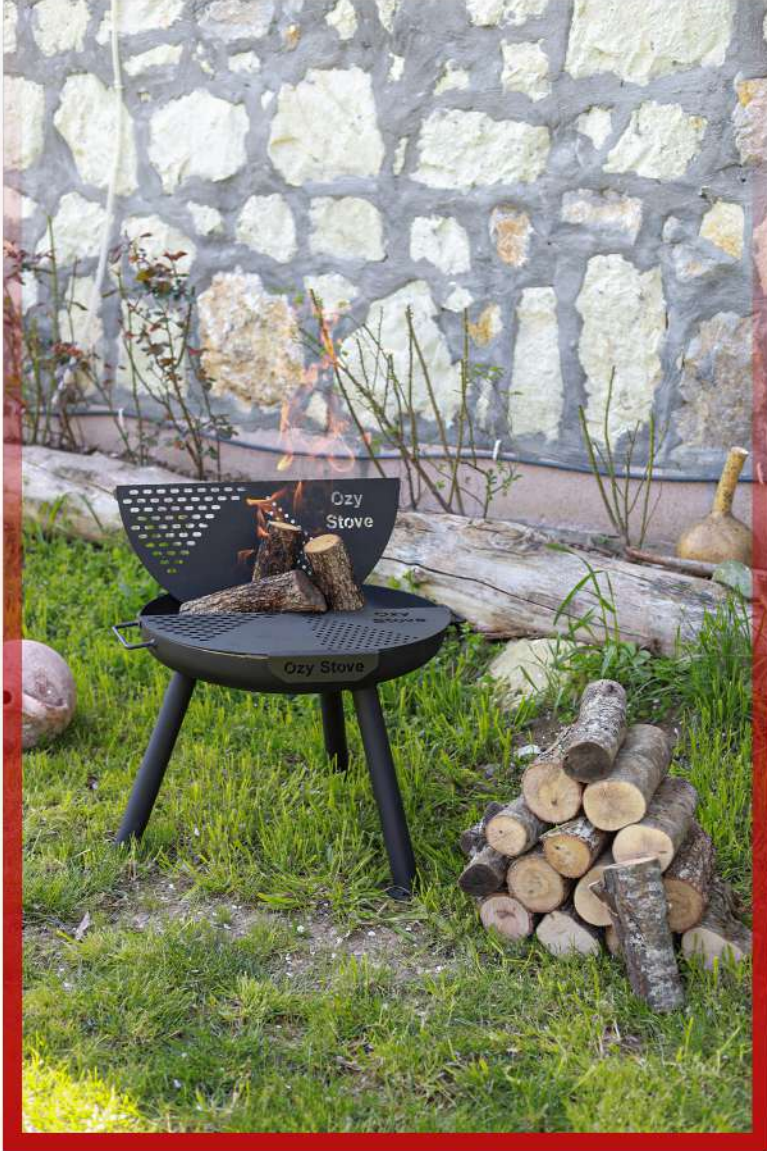

OZY STOVE

ATEŞ ÇUKURU

RENKLER

ÜRÜN ÖZELLİKLERİ

ÖLÇÜLER

Boyutlar 60x80x100 cm

Mlz.Kalınlığı 2-3 mm

Isıya ve dış ortama dayanıklı mat siyah renktedir. İsterseniz mangal, isterseniz odun ateşinde fümleme, isterseniz akşam sohbetlerinizde içinizi ısıtacak bahçe sobası. Kalıpları sayesinde kolay taşıma ve güvenli yanma alanı oluşturur.