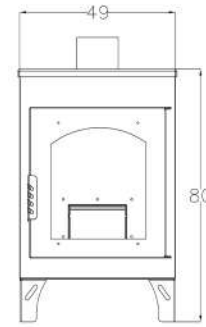

OZY STOVE

RENKLER

KUZİNELİ

ÜRÜN ÖZELLİKLERİ

ÖLÇÜLER

Ağırlık	65 kg
Boyut	90x50x62cm
Mlz.Kalınlığı	2-3-4-5mm
Cam	Seramikcam
Depo Kapasitesi	10 Kg
Baca Çapı	12 cm
Saatlik Tüketim	1/1,5 Kg/s

Şömine görüntüsünün dışında kuzinesi sayesinde sıcakık börekler, ve yemekler yapmanıza imkan tanır.

KUZİNESİZ

ÜRÜN ÖZELLİKLERİ

ÖLÇÜLER

Ağırlık	60 kg
Boyut	90x49x62cm
Mlz.Kalınlığı	2-3-4-5mm
Cam	Seramikcam
Depo Kapasitesi	7 Kg
Baca Çapı	12 cm
Saatlik Tüketim	1/1,5 Kg/s

Üç tarafında bulunan camlar sayesinde odanızın her köşesinden alevin görünmesine olanak vererek mükemmel bir şömine ortamı sağlar. Ateşin dansı hem sizi ısıtacak hem ateşin alevi içinize huzur verecek.

TINY

YENİ
MODEL

RENKLER

ÜRÜN ÖZELLİKLERİ

ÖLÇÜLER

Ağırlık	15kg
Boyut	65x26x45cm
Mlz.Kalınlığı	2-4-5mm
Cam	Seramikcam
Depo Kapasitesi	3.6Kg
Baca Çıkışı	8cm
Saatlik Tüketim	0,71Kg/s

Tiny modeli küçük boyut yüksek verim esansına göre dizayn edilmiştir. Hem dış ortamda hem iç ortamda kullanılabilir. Görseli, ısıtma verimliliği, kullanım kolaylığı kullanıcıların tercihi olmuştur.

KULE

ÜRÜN ÖZELLİKLERİ

ÖLÇÜLER

Ağırlık	65 kg
Boyut	203x50x50cm
Mlz.Kalınlığı	2-4-5mm
Cam	Quarz Cam
Depo Kapasitesi	4 Kg
Saatlik Tüketim	1.5/2 Kg/s

Basit tasarımı sayesinde alevin daha fazla ön plana çıkmasına imkan verir. Çok daha uzaklardan görünmesine olanak verirken mekanın farkındalığını artırır.