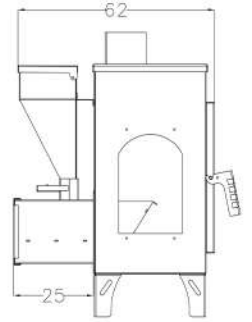

OZY STOVE

RENKLER

KUZİNELİ

ÜRÜN ÖZELLİKLERİ

ÖLÇÜLER

Ağırlık	65 kg
Boyut	90x50x62cm
Mlz.Kalınlığı	2-3-4-5mm
Cam	Seramikcam
Depo Kapasitesi	10 Kg
Baca Çapı	12 cm
Saatlik Tüketim	1/1,5 Kg/s

Şömine görüntüsünün dışında kuzinesi sayesinde sıcakık börekler, ve yemekler yapmanıza imkan tanır.

KUZİNESİZ

ÜRÜN ÖZELLİKLERİ

ÖLÇÜLER

Ağırlık	60 kg
Boyut	90x49x62cm
Mlz.Kalınlığı	2-3-4-5mm
Cam	Seramikcam
Depo Kapasitesi	7 Kg
Baca Çapı	12 cm
Saatlik Tüketim	1/1,5 Kg/s

Üç tarafında bulunan camlar sayesinde odanızın her köşesinden alevin görünmesine olanak vererek mükemmel bir şömine ortamı sağlar. Ateşin dansı hem sizi ısıtacak hem ateşin alevi içinize huzur verecek.

TINY

YENİ
MODEL

RENKLER

ÜRÜN ÖZELLİKLERİ

ÖLÇÜLER

Ağırlık	15kg
Boyut	65x26x45cm
Mlz.Kalınlığı	2-4-5mm
Cam	Seramikcam
Depo Kapasitesi	3.6Kg
Baca Çıkışı	8cm
Saatlik Tüketim	0,71Kg/s

Tiny modeli küçük boyut yüksek verim esansına göre dizayn edilmiştir. Hem dış ortamda hem iç ortamda kullanılabilir. Görseli, ısıtma verimliliği, kullanım kolaylığı kullanıcıların tercihi olmuştur.

KULE

ÜRÜN ÖZELLİKLERİ

ÖLÇÜLER

Ağırlık	65 kg
Boyut	203x50x50cm
Mlz.Kalınlığı	2-4-5mm
Cam	Quarz Cam
Depo Kapasitesi	4 Kg
Saatlik Tüketim	1.5/2 Kg/s

Basit tasarımı sayesinde alevin daha fazla ön plana çıkmasına imkan verir. Çok daha uzaklardan görünmesine olanak verirken mekanın farkındalığını artırır.