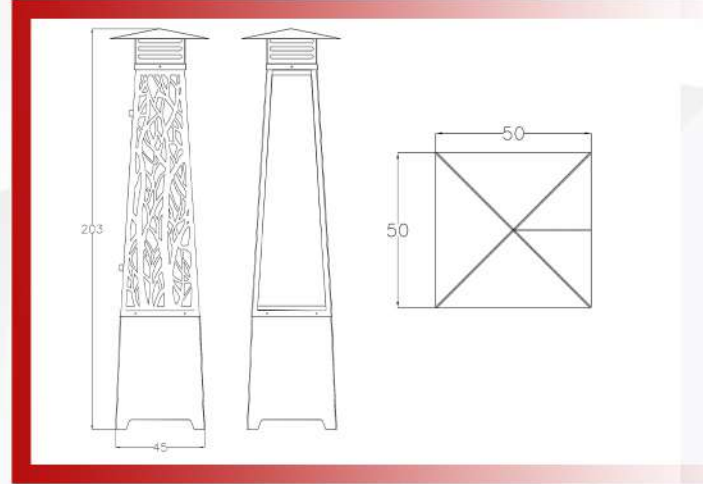

KUZİNESİZ

ÜRÜN ÖZELLİKLERİ

ÖLÇÜLER

Ağırlık	60 kg
Boyut	90x49x62cm
Mlz.Kalınlığı	2-3-4-5mm
Cam	Seramikcam
Depo Kapasitesi	7 Kg
Baca Çapı	12 cm
Saatlik Tüketim	1/1,5 Kg/s

Üç tarafında bulunan camlar sayesinde odanızın her köşesinden alevin görünmesine olanak vererek mükemmel bir şömine ortamı sağlar. Ateşin dansı hem sizi ısıtacak hem ateşin alevi içinize huzur verecek.

OZY STOVE

RENKLER

TOWER

ÜRÜN ÖZELLİKLERİ

ÖLÇÜLER

Ağırlık	65 kg
Boyut	197x96x63cm
Mlz.Kalınlığı	2-4-5mm
Cam	Seramikcam
Depo Kapasitesi	4 Kg
Saatlik Tüketim	1.5/2 Kg/s

Sigara içme alanları, açık hava toplantıları ve organizasyonlarda kış festival alanlarında ideal çözüm. Sehpaları sayesinde etrafında toplanarak içeceklerinizi yudumlayarak kış gecelerinde ateşin aydınlığında hoş sohbet ortamı sağlar.

EYFEL

ÜRÜN ÖZELLİKLERİ

ÖLÇÜLER

Ağırlık	65 kg
Boyut	203x50x50cm
Mlz.Kalınlığı	2-4-5mm
Cam	Seramikcam
Depo Kapasitesi	4 Kg
Saatlik Tüketim	1.5/2 Kg/s

Özel tasarlanmış kafesi sayesinde alev dansı oluşturarak ortama değer katar. Tüm modeller elektriksiz ve fansızdır.

KULE

ÜRÜN ÖZELLİKLERİ

ÖLÇÜLER

Ağırlık	65 kg
Boyut	203x50x50cm
Mlz.Kalınlığı	2-4-5mm
Cam	Quarz Cam
Depo Kapasitesi	4 Kg
Saatlik Tüketim	1.5/2 Kg/s

Basit tasarımı sayesinde alevin daha fazla ön plana çıkmasına imkan verir. Çok daha uzaklardan görünmesine olanak verirken mekanın farkındalığını artırır.